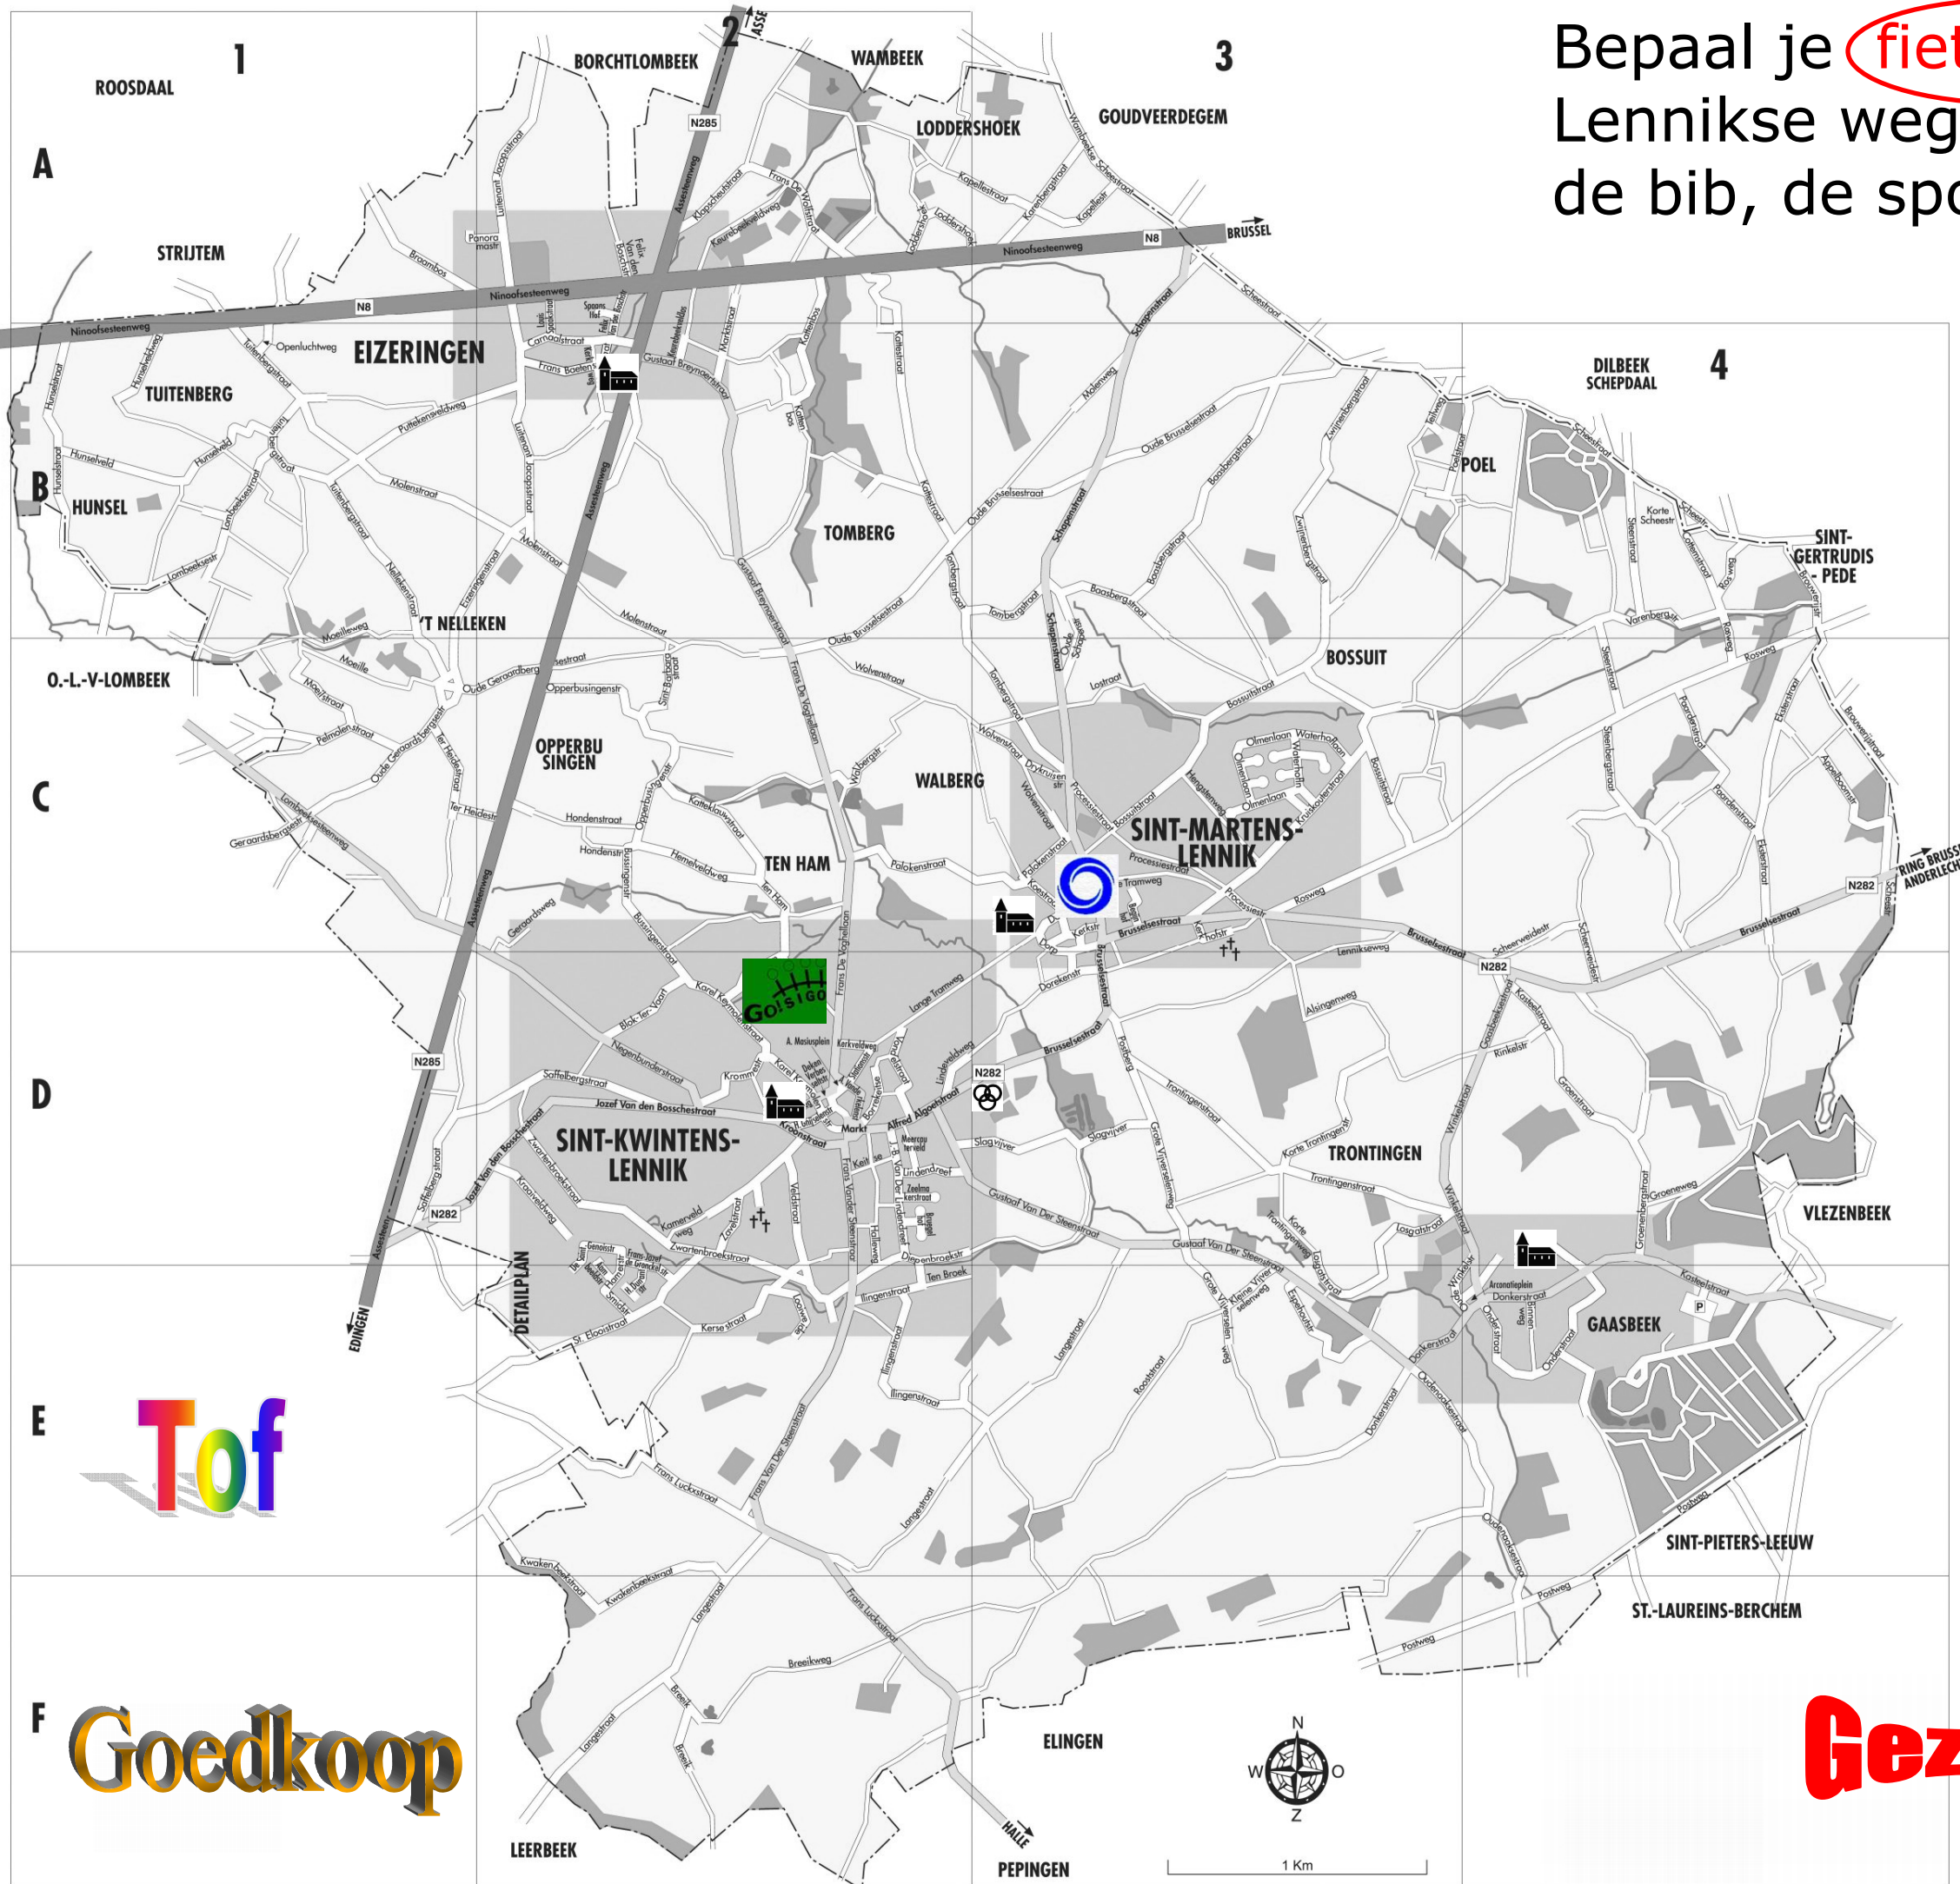

Bepaal je **fietsroute** over Lennikse wegen naar je school, de bib, de sporthal, ...

Sportief

Tof

Goedkoop

Gezond

1 Km

Ik woon niet in Lennik.
Kan ik ook per fiets naar school?

Karel Keymolenstraat 35
1750 LENNIK
ms.lennik@rago.be
Tel. 02 532 45 18
Fax 02 532 27 32

Sint-Godelieve-Instituut
Schapenstraat 39
1750 LENNIK
sint.godelieve.instituut@skynet.be
Tel. 02 532 58 36
Fax 02 531 00 59

Afstand tot Lennik

Affligem	
Essene	13,5 km
Hekelgem	16 km
Teralfene	16 km
Dilbeek	
Dilbeek	11,0 km
Groot-Bijgaarden	13,5 km
Itterbeek	8,5 km
Schepdaal	5 km
St.-Anna-Pede	7 km
St.-Gertrudis-Pede	5 km
St.-Martens-Bodegem	8,5 km
St.-Ulriks-Kapelle	11,5 km
Gooik	
Gooik - Centrum	3,5 km
Gooik - Strijland	6 km
Kester	6,5 km
Leerbeek	5 km
Oetingen	8,5 km
Liedekerke	
Liedekerke	11,5 km
Pepingen	
Beert	9,5 km
Bellingen	8 km
Bogaarden	9 km
Elingen	4 km
Heikruis	10,5 km
Pepingen	6 km
Roosdaal	
Borchtlombeek	5,5 km
Onze-Lieve-Vrouw-Lombeek	3,5 km
Pamel Centrum	8 km
Pamel Ledeborg	7 km
Roosdaal	6,5 km
Strijtem	6 km
St.-Pieters-Leeuw	
Oudenaken	4,5 km
Ruisbroek	13,5 km
St.-Laureins-Berchem	4,5 km
St.-Pieters-Leeuw	8,5 km
Vlezenbeek	6,5 km
Ternat	
St.-Katherina-Lombeek	9 km
Ternat	9 km
Wambeek	6,5 km

Als je toch gevoerd wordt, gebruik dan de zoenzone of laat je even verderop afzetten. Een beetje wandelen kan geen kwaad.