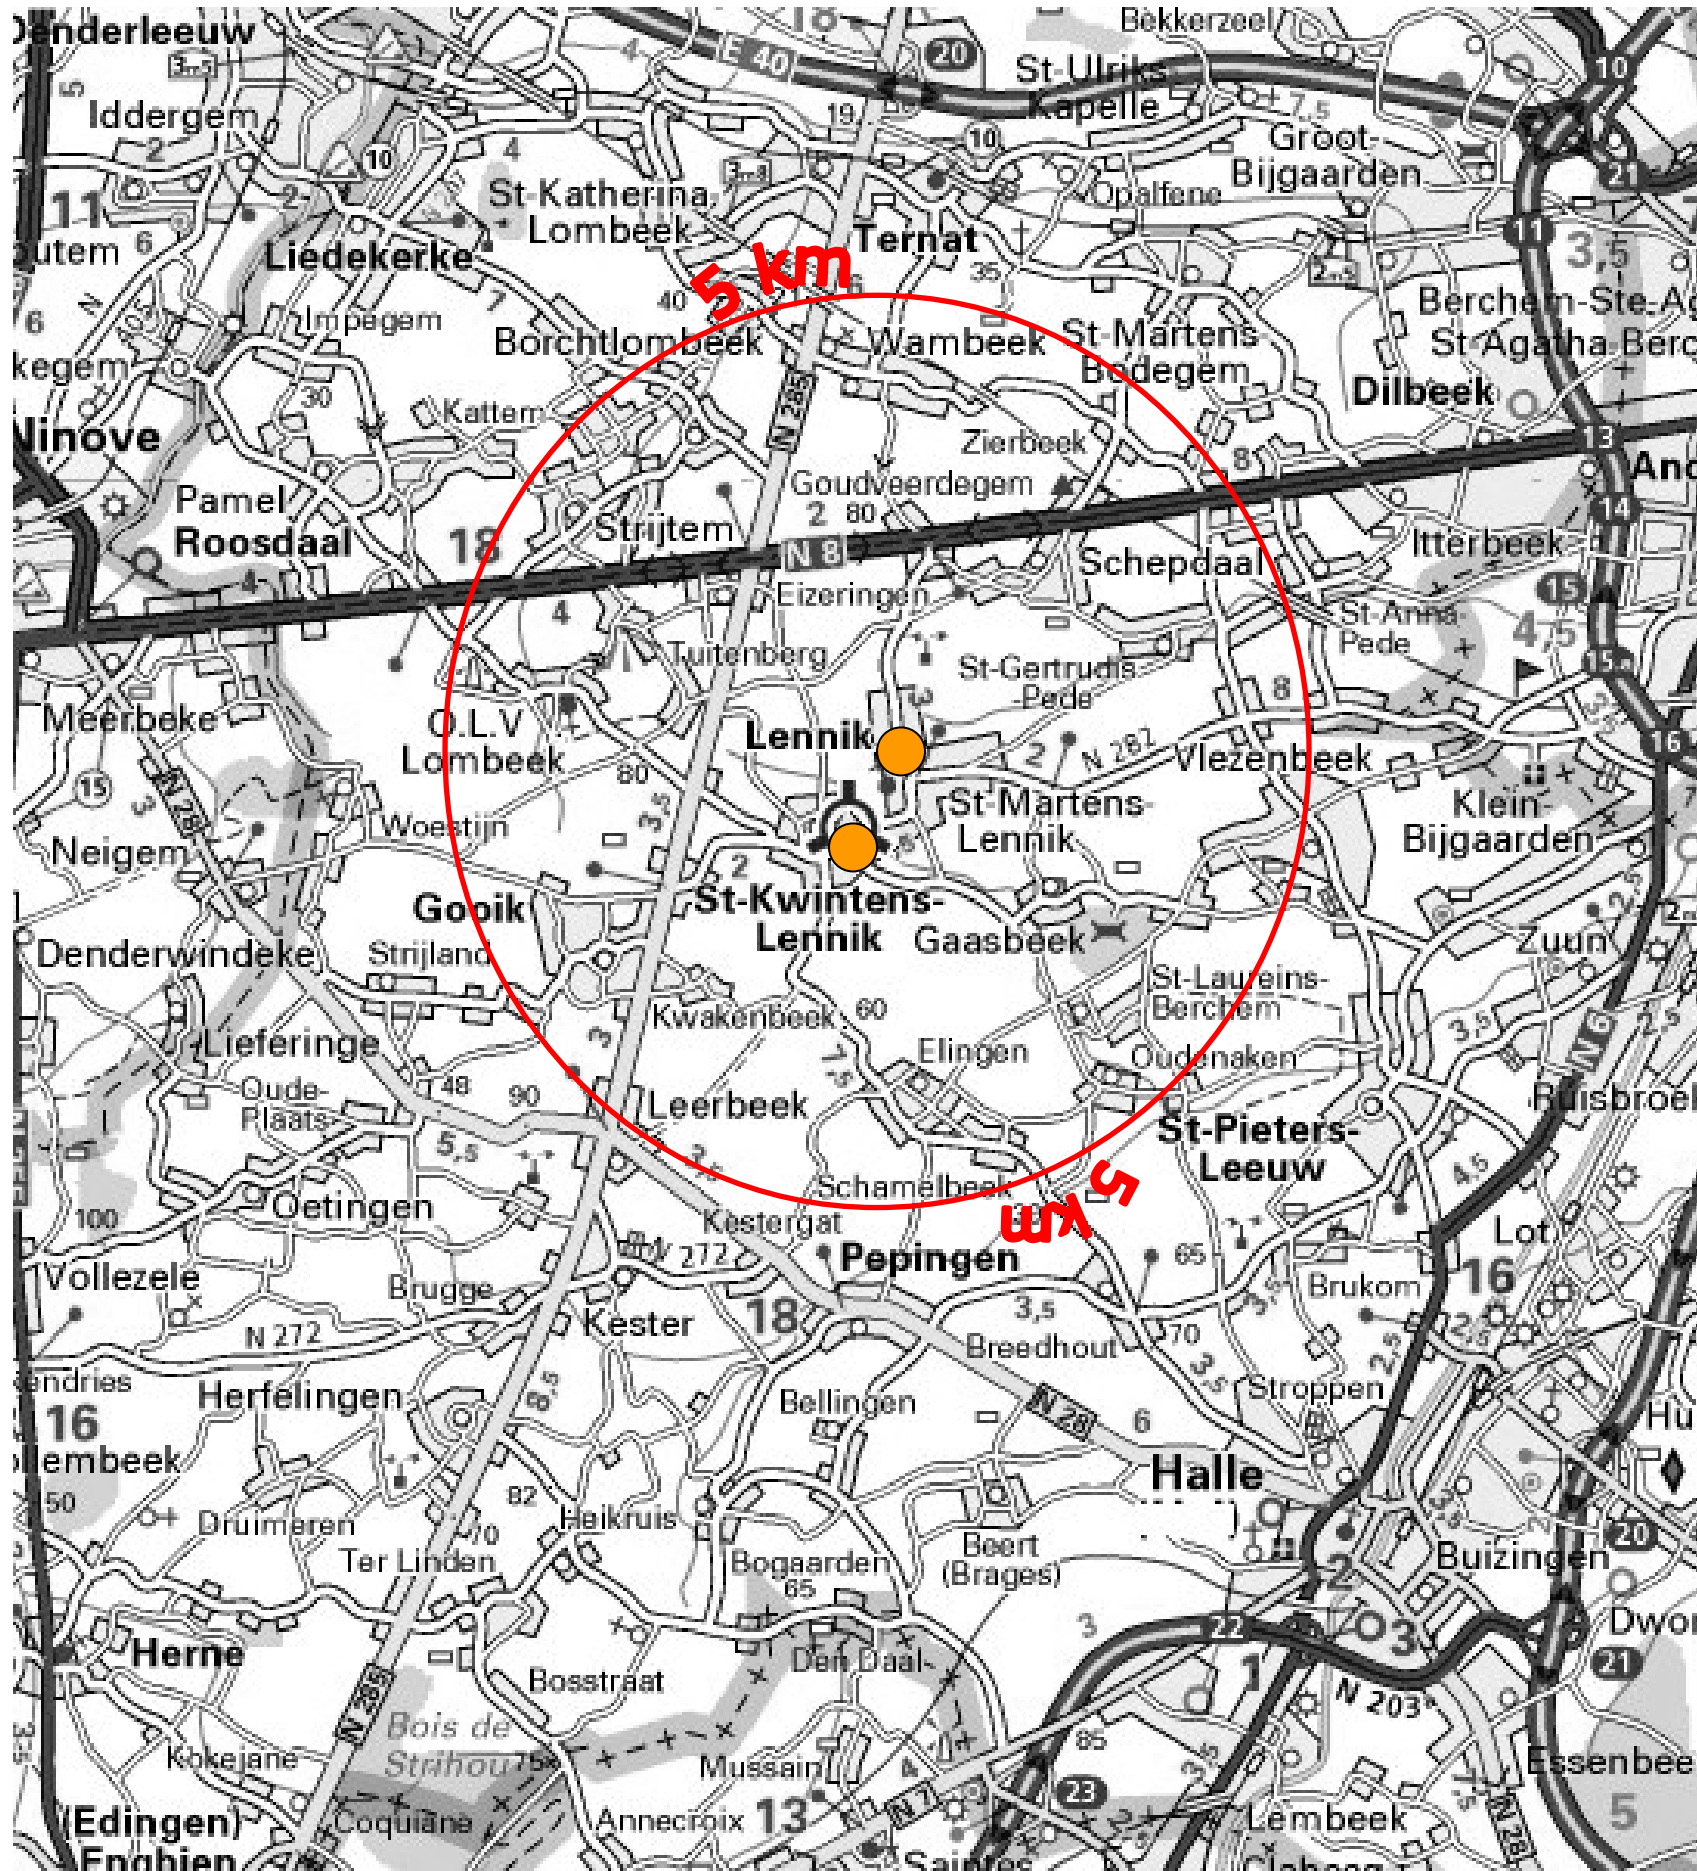

Sint-Godelieve-Instituut
Schapenstraat 39
1750 LENNIK
sint.godelieve.instituut@skynet.be
Tel. 02 532 58 36
Fax 02 531 00 59

Afstand tot Lennik

Affligem	
Essene	13,5 km
Hekelgem	16 km
Teralfene	16 km
Dilbeek	
Dilbeek	11,0 km
Groot-Bijgaarden	13,5 km
Itterbeek	8,5 km
Schepdaal	5 km
St.-Anna-Pede	7 km
St.-Gertrudis-Pede	5 km
St.-Martens-Bodegem	8,5 km
St.-Ulriks-Kapelle	11,5 km
Gooik	
Gooik - Centrum	3,5 km
Gooik - Strijland	6 km
Kester	6,5 km
Leerbeek	5 km
Oetingen	8,5 km
Liedekerke	
Liedekerke	11,5 km
Pepingen	
Beert	9,5 km
Bellingen	8 km
Bogaarden	9 km
Elingen	4 km
Heikruis	10,5 km
Pepingen	6 km
Roosdaal	
Borchtlombeek	5,5 km
Onze-Lieve-Vrouw-Lombeek	3,5 km
Pamel Centrum	8 km
Pamel Ledeborg	7 km
Roosdaal	6,5 km
Strijtem	6 km
St.-Pieters-Leeuw	
Oudenaken	4,5 km
Ruisbroek	13,5 km
St.-Laureins-Berchem	4,5 km
St.-Pieters-Leeuw	8,5 km
Vlezenbeek	6,5 km
Ternat	
St.-Katherina-Lombeek	9 km
Ternat	9 km
Wambeek	6,5 km

Als je toch gevoerd wordt, gebruik dan de zoenzone of laat je even verderop afzetten. Een beetje wandelen kan geen kwaad.